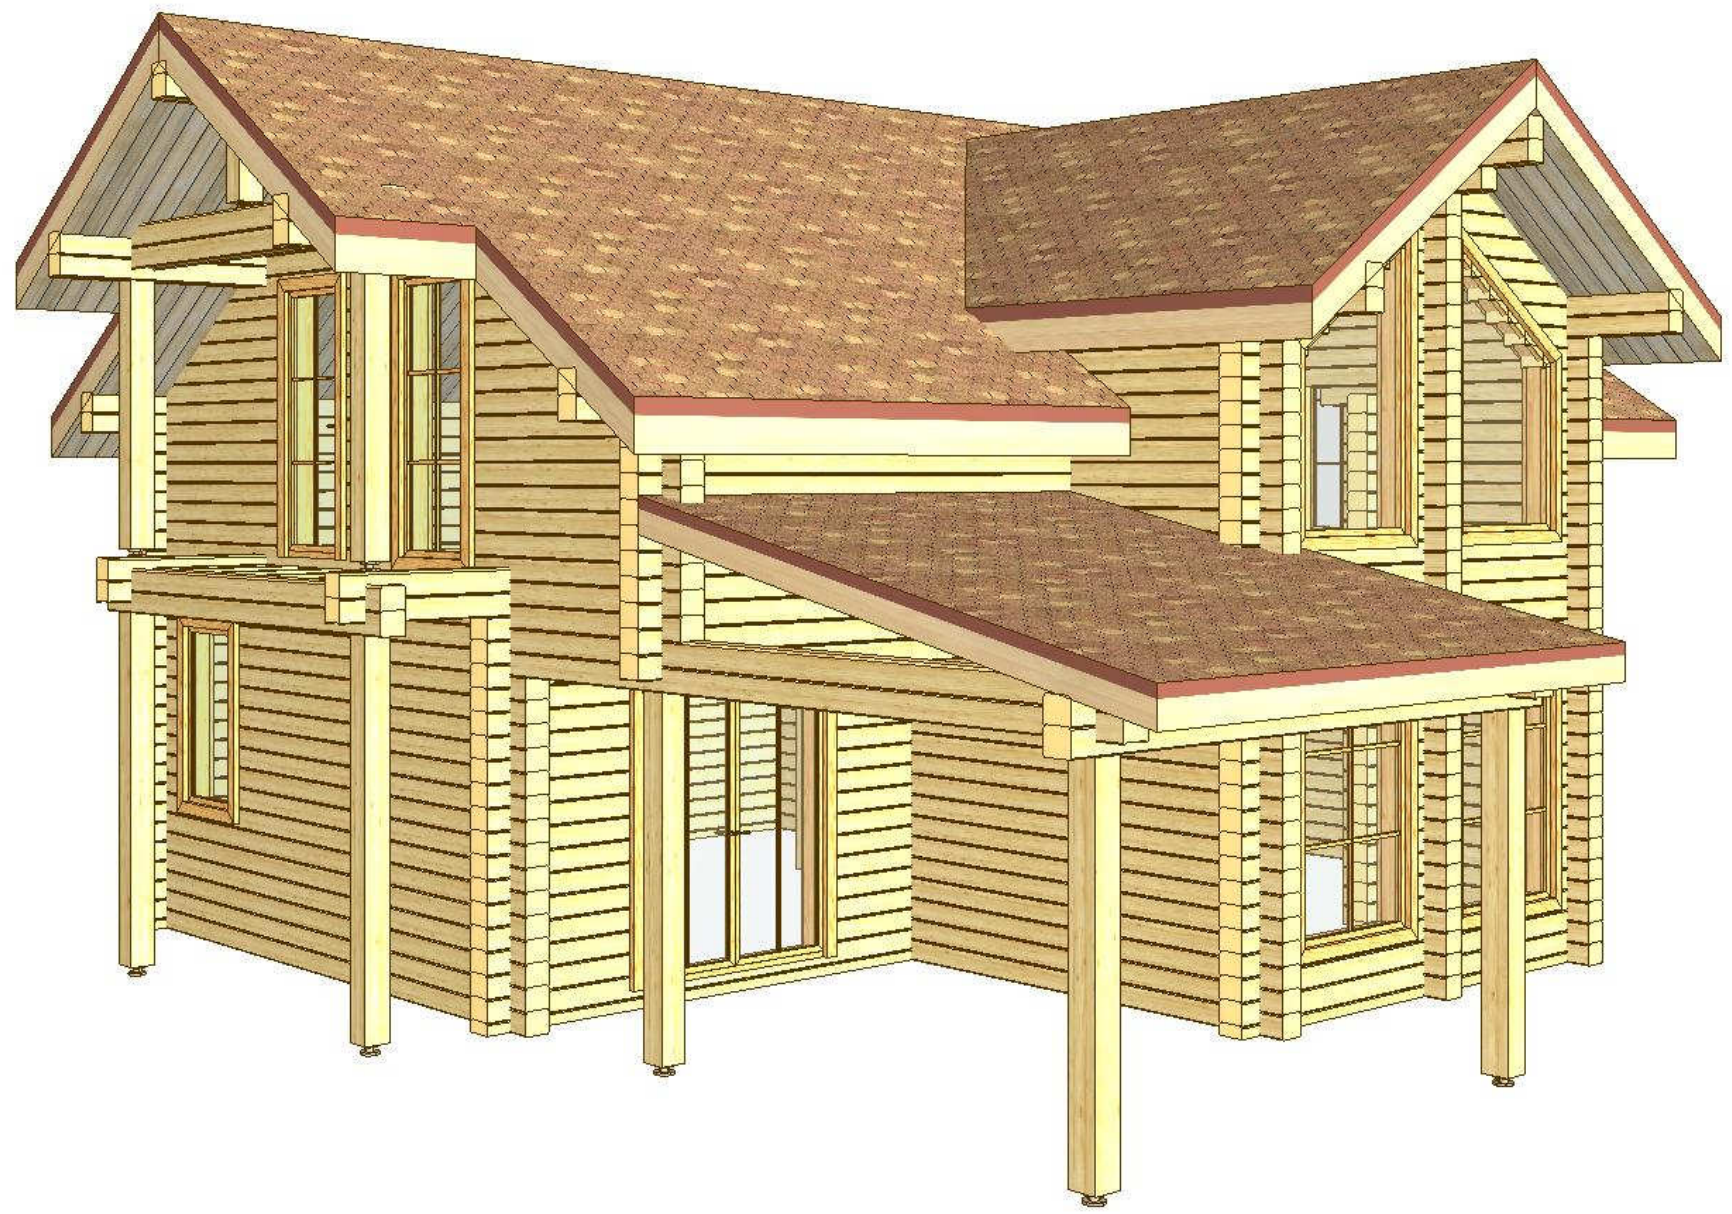

К-44 - АС			
							Стадия	Лист	Листов
							КД		
						Вид 4	 www.holz-house.ru